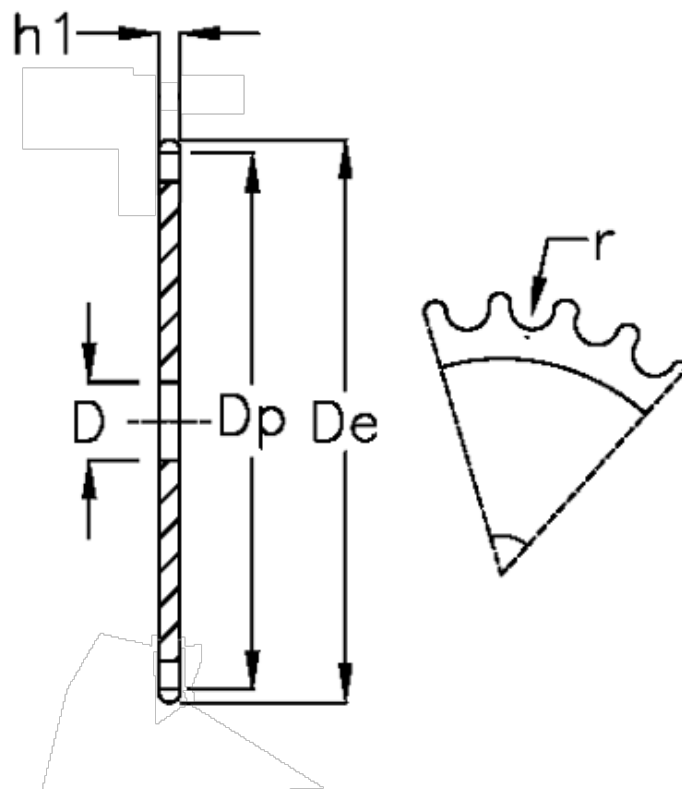

Varenummer: 616021009042
Beskrivelse: Pladehjul 20 B-1 Z=42 simplex

Mål

Antal tænder	= 42	r = 19.05
C	= 4	
D	= 30	
De	= 440	
Dp	= 424.88	
For kædebetegnelse	= 20 B-1	
For kæde størrelse	= 1 1/4 x 3/4	
h1	= 18.5	